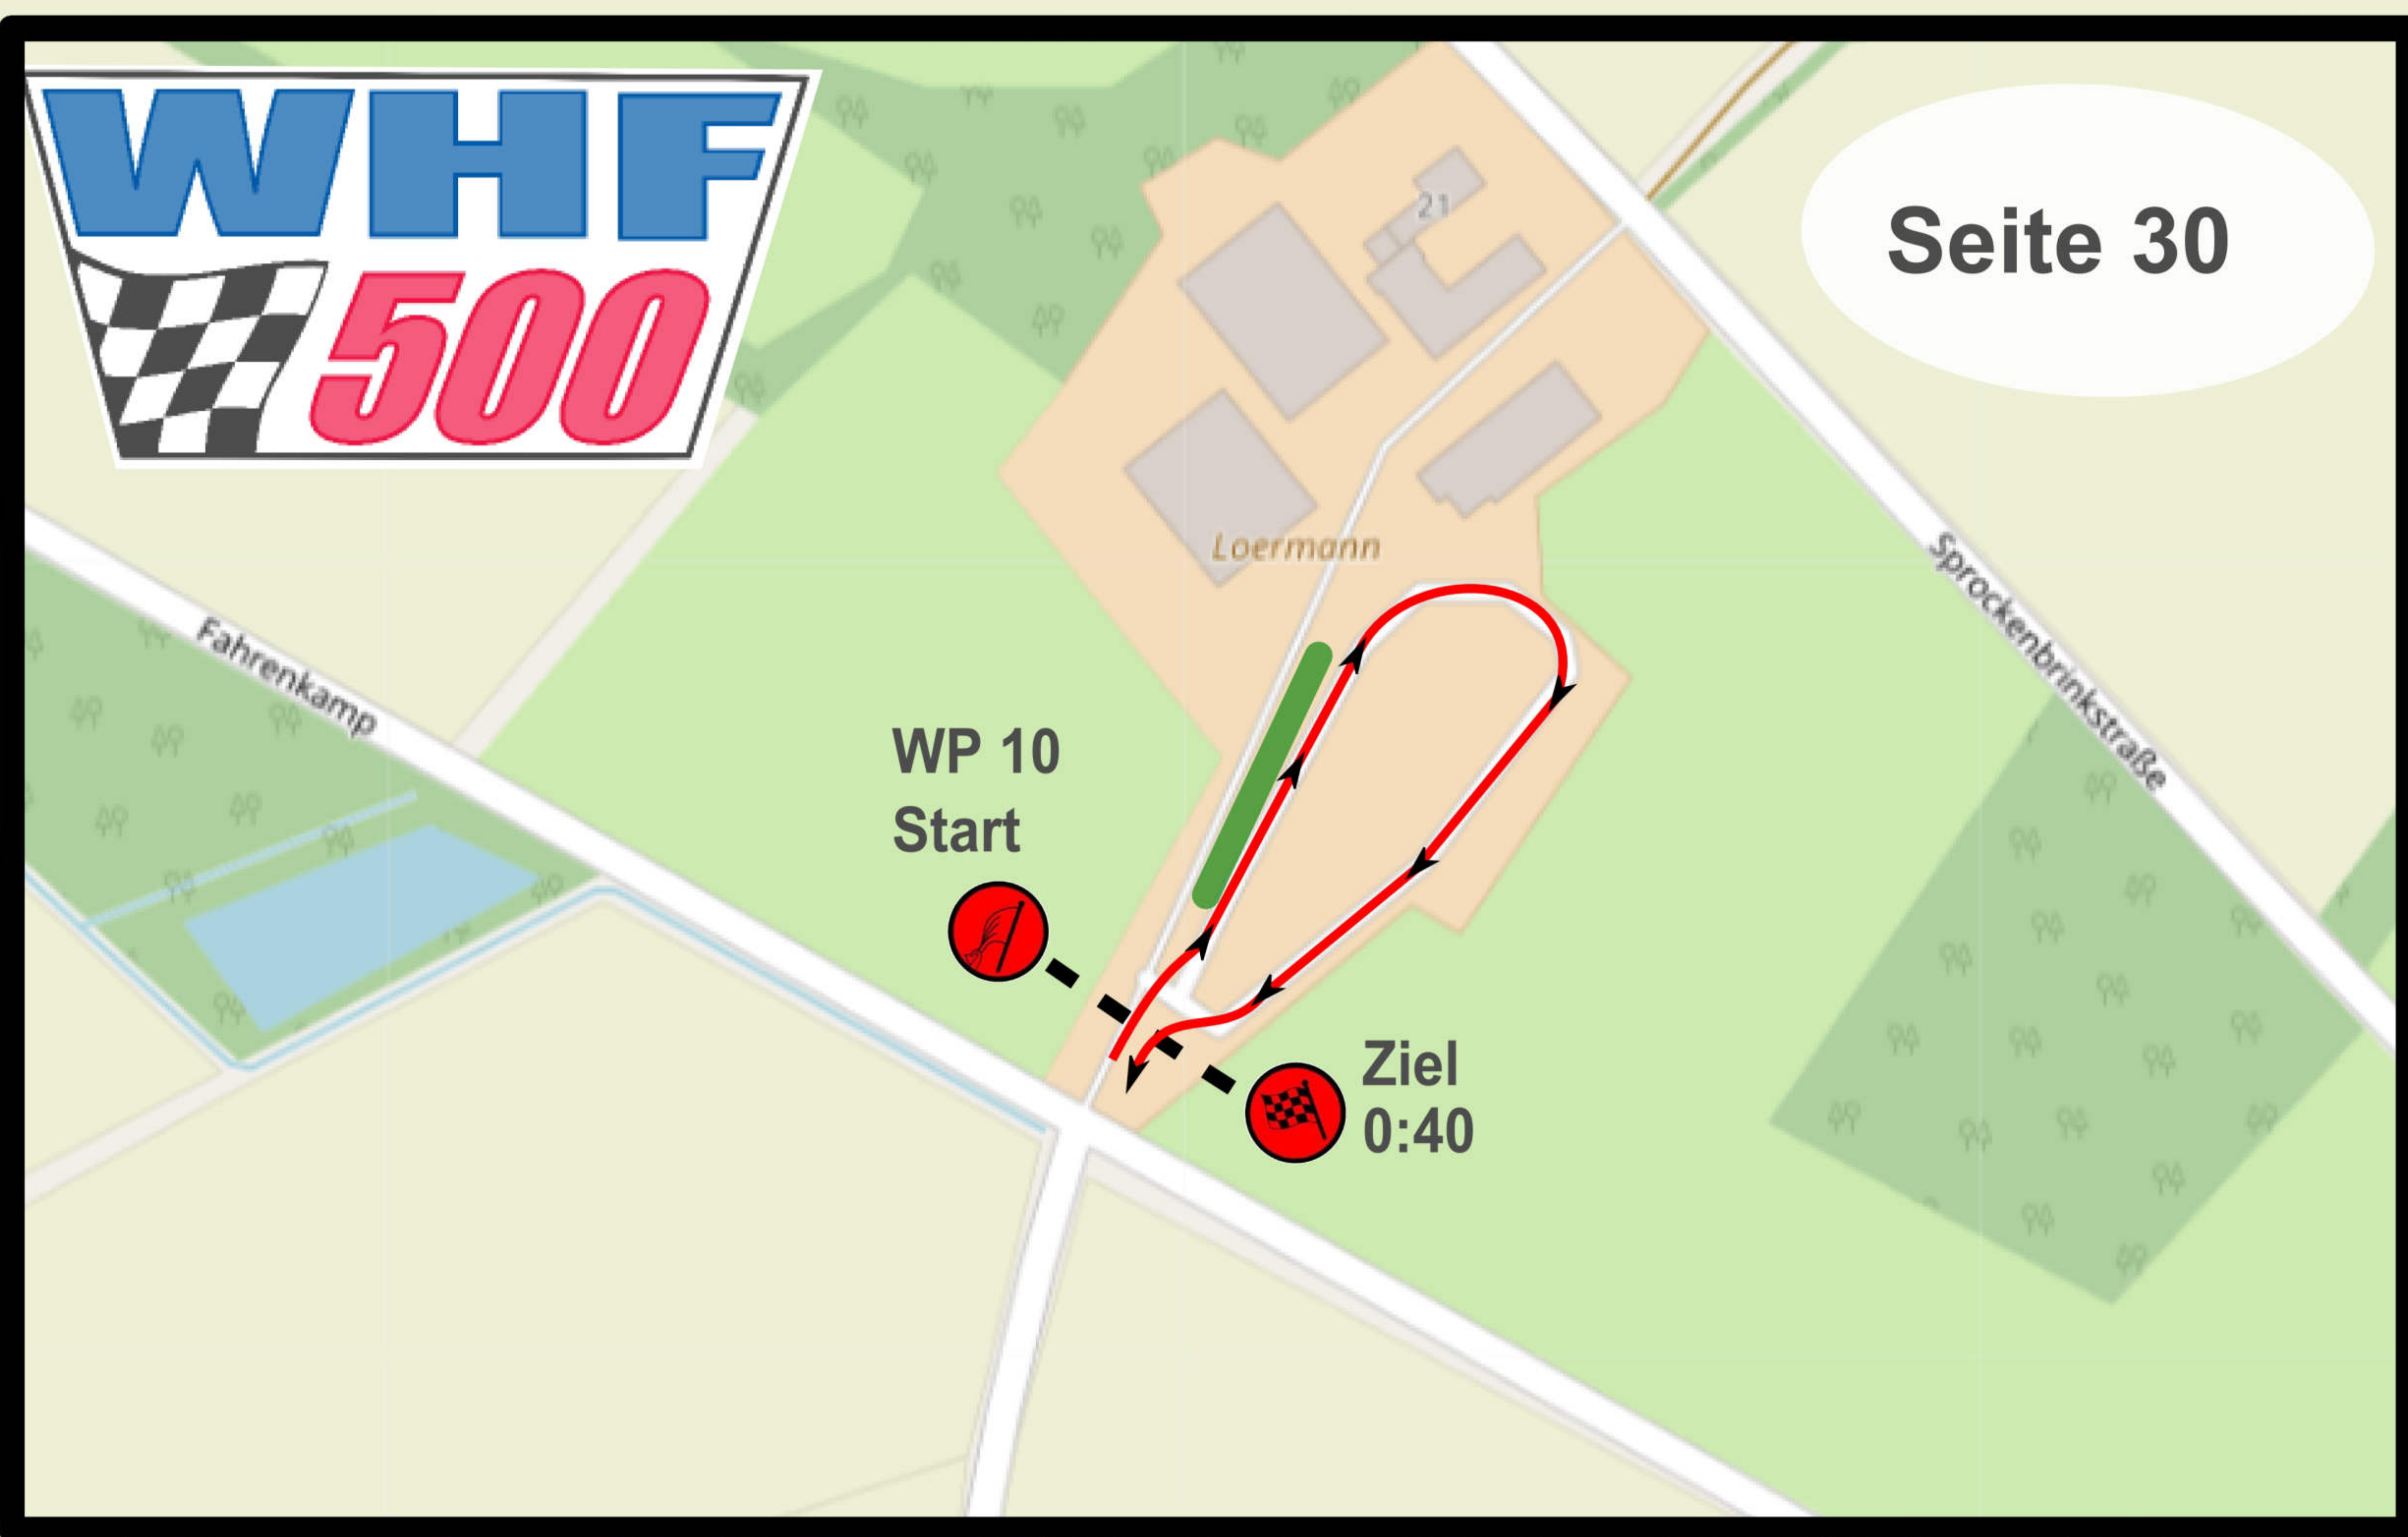

# 500

Seite 29

Maßstab 1:25.000

Kaffeepause  
Klosterpforte  
Klosterhof 2-3  
33428 Harsewinkel