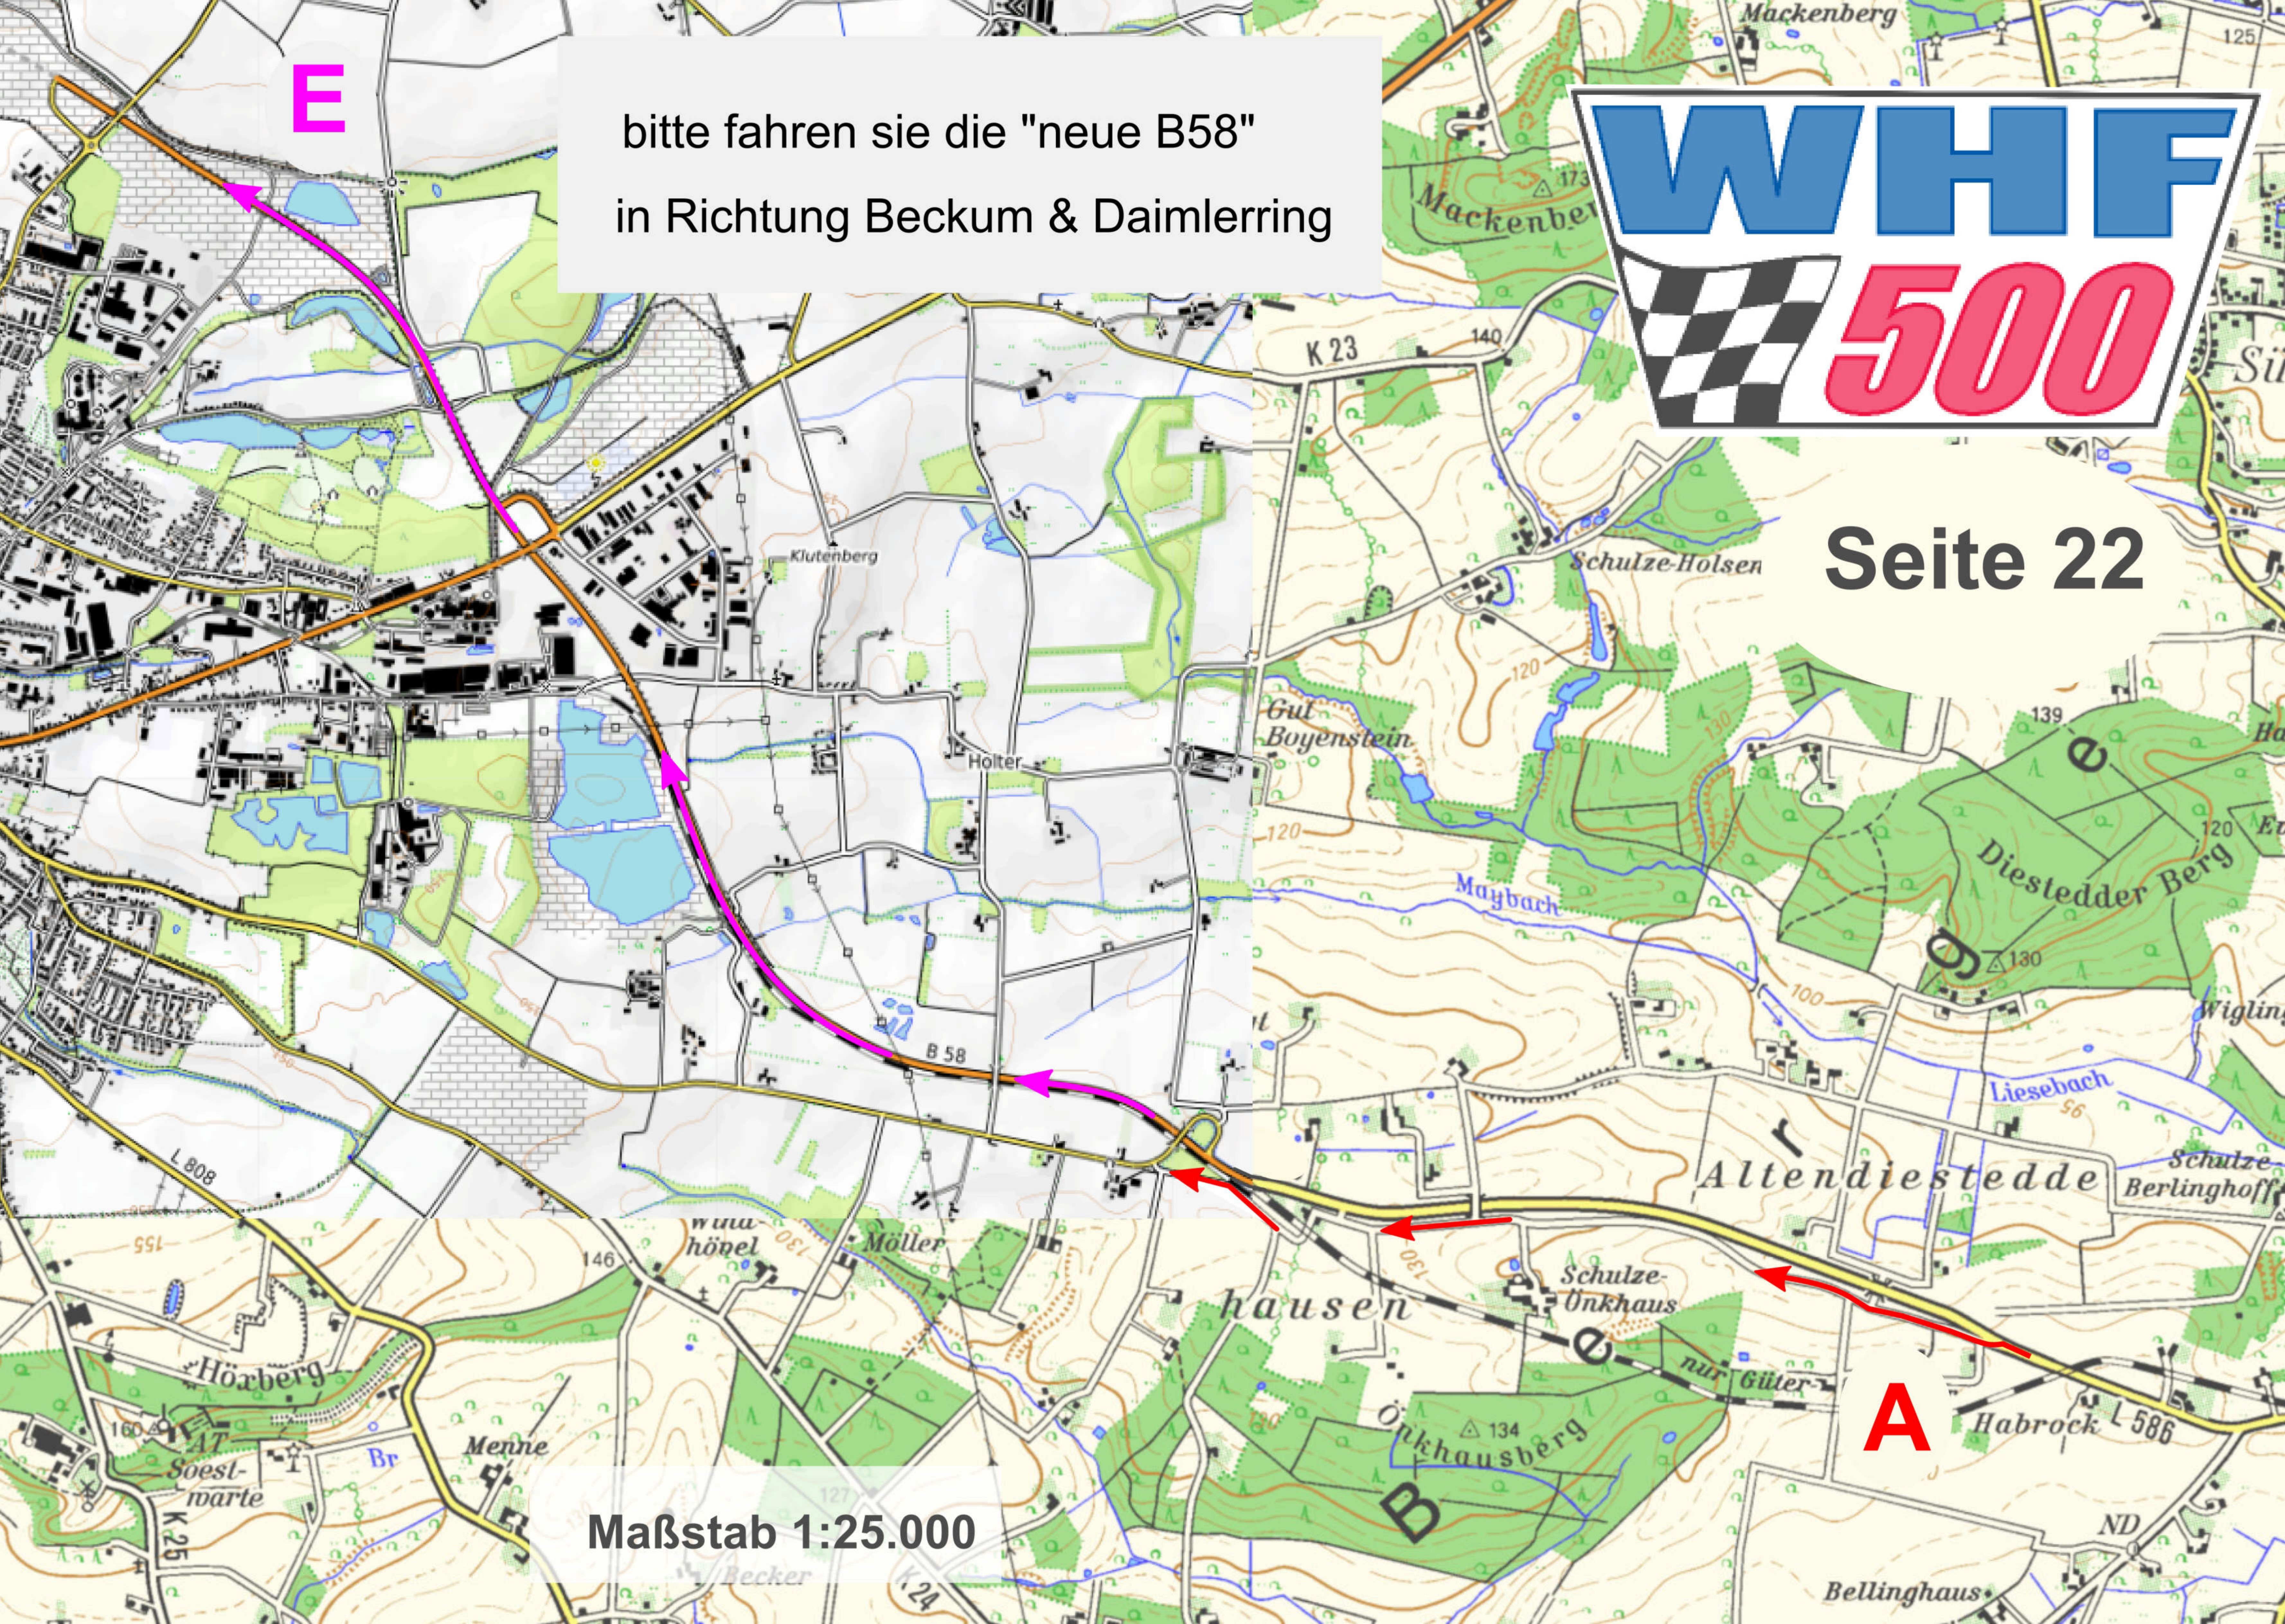

Q

E

Aufgabe Grenzannäherung:  
Der eingezeichneten Grenzlinie ist sich auf der nördlichen Seite so dicht zu nähern, daß die Fläche zwischen der Strecke und der Grenze so klein als möglich bleibt. Die Grenze darf dabei nicht berührt und nicht überschritten werden.

E

bitte fahren sie die "neue B58"  
in Richtung Beckum & Daimlerring

Seite 22

Maßstab 1:25.000

A

B

Seite 23

bitte fahren sie die Zementstraße  
und in Richtung Ahlen

E

A

Der Natur- und Gewerbepark Olfetal ist ein Rundkurs mit getrennten Fahrbahnen und 13 Kreisverkehren...

**WP - Start nach Funkuhr**

**Pfeil 1**

**Ziel 1 - 0:50 - 560 Meter**

**Ziel 2 - 0:12 - 60 Meter**

**Pfeil 2**