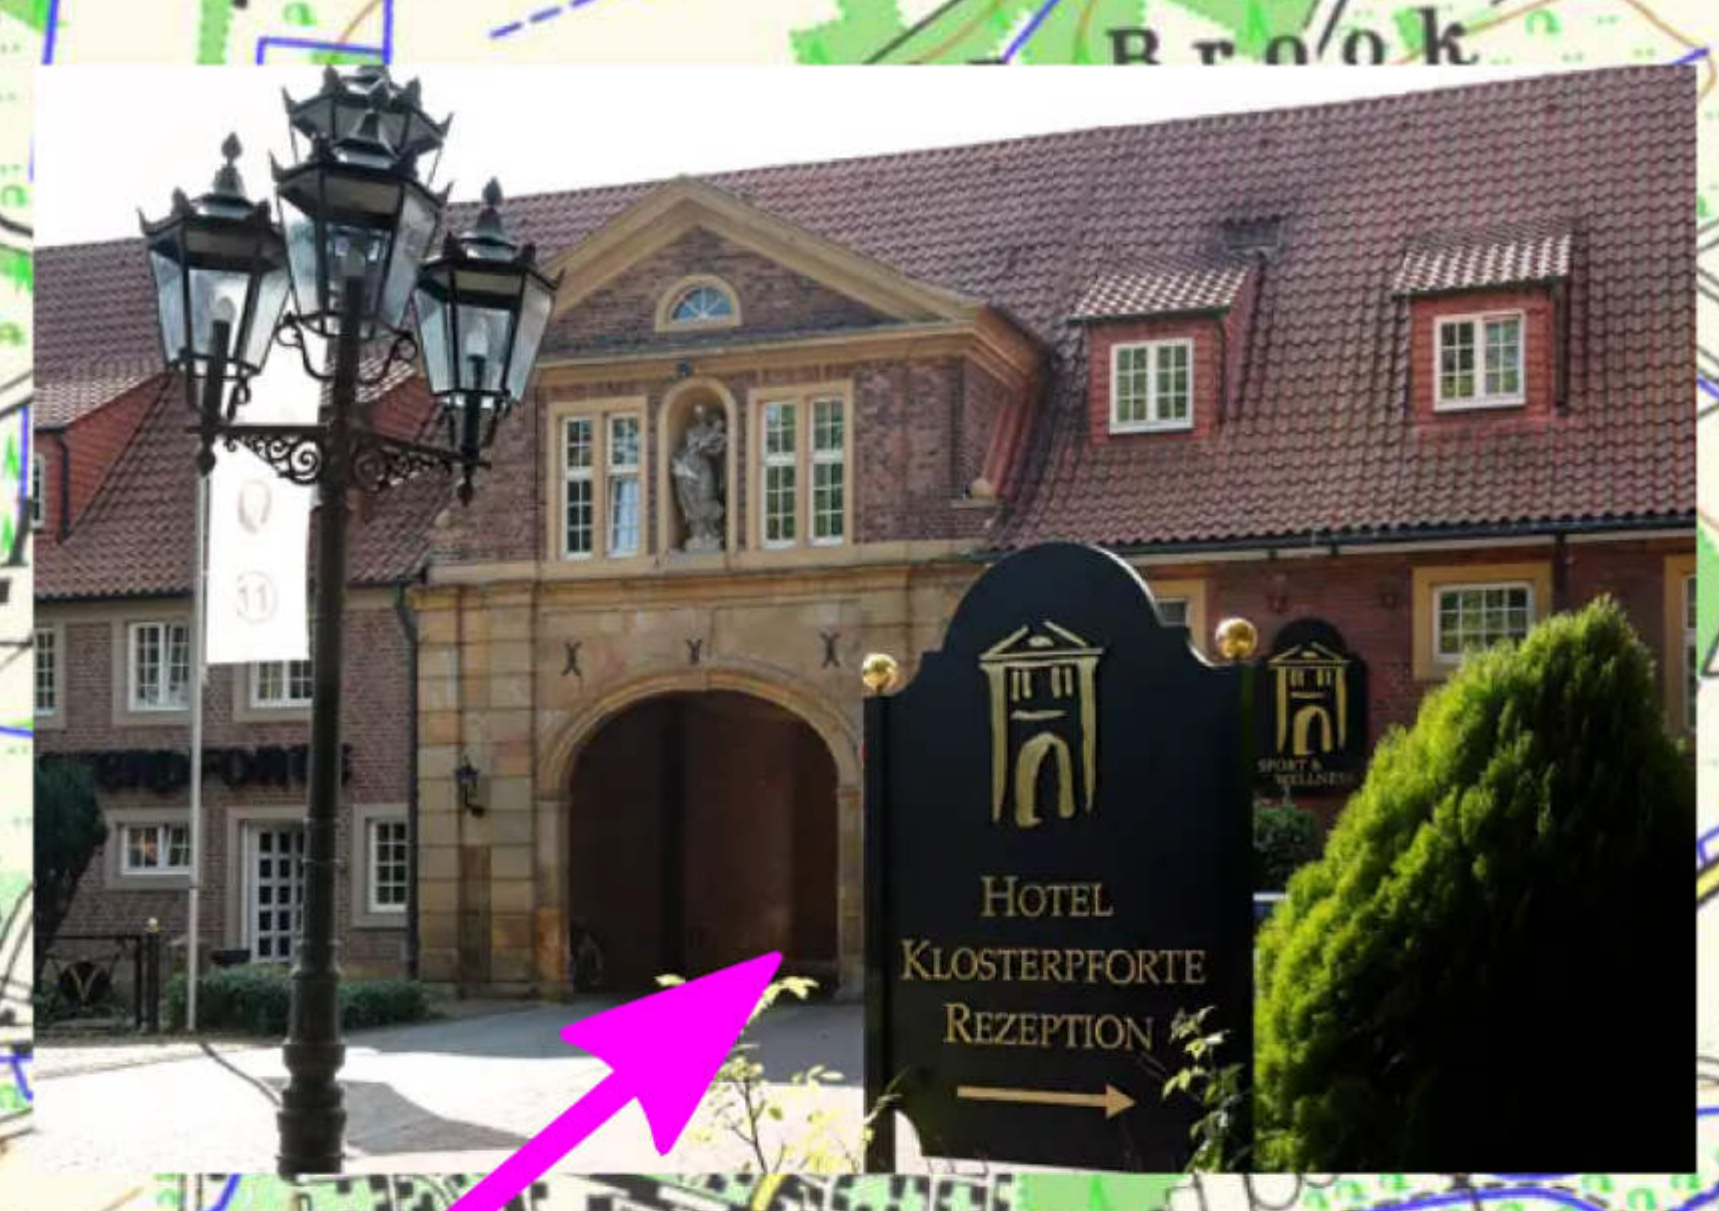

# 500

Seite 29

Maßstab 1:25.000

Kaffeepause  
Klosterpforte  
Klosterhof 2-3  
33428 Harsewinkel