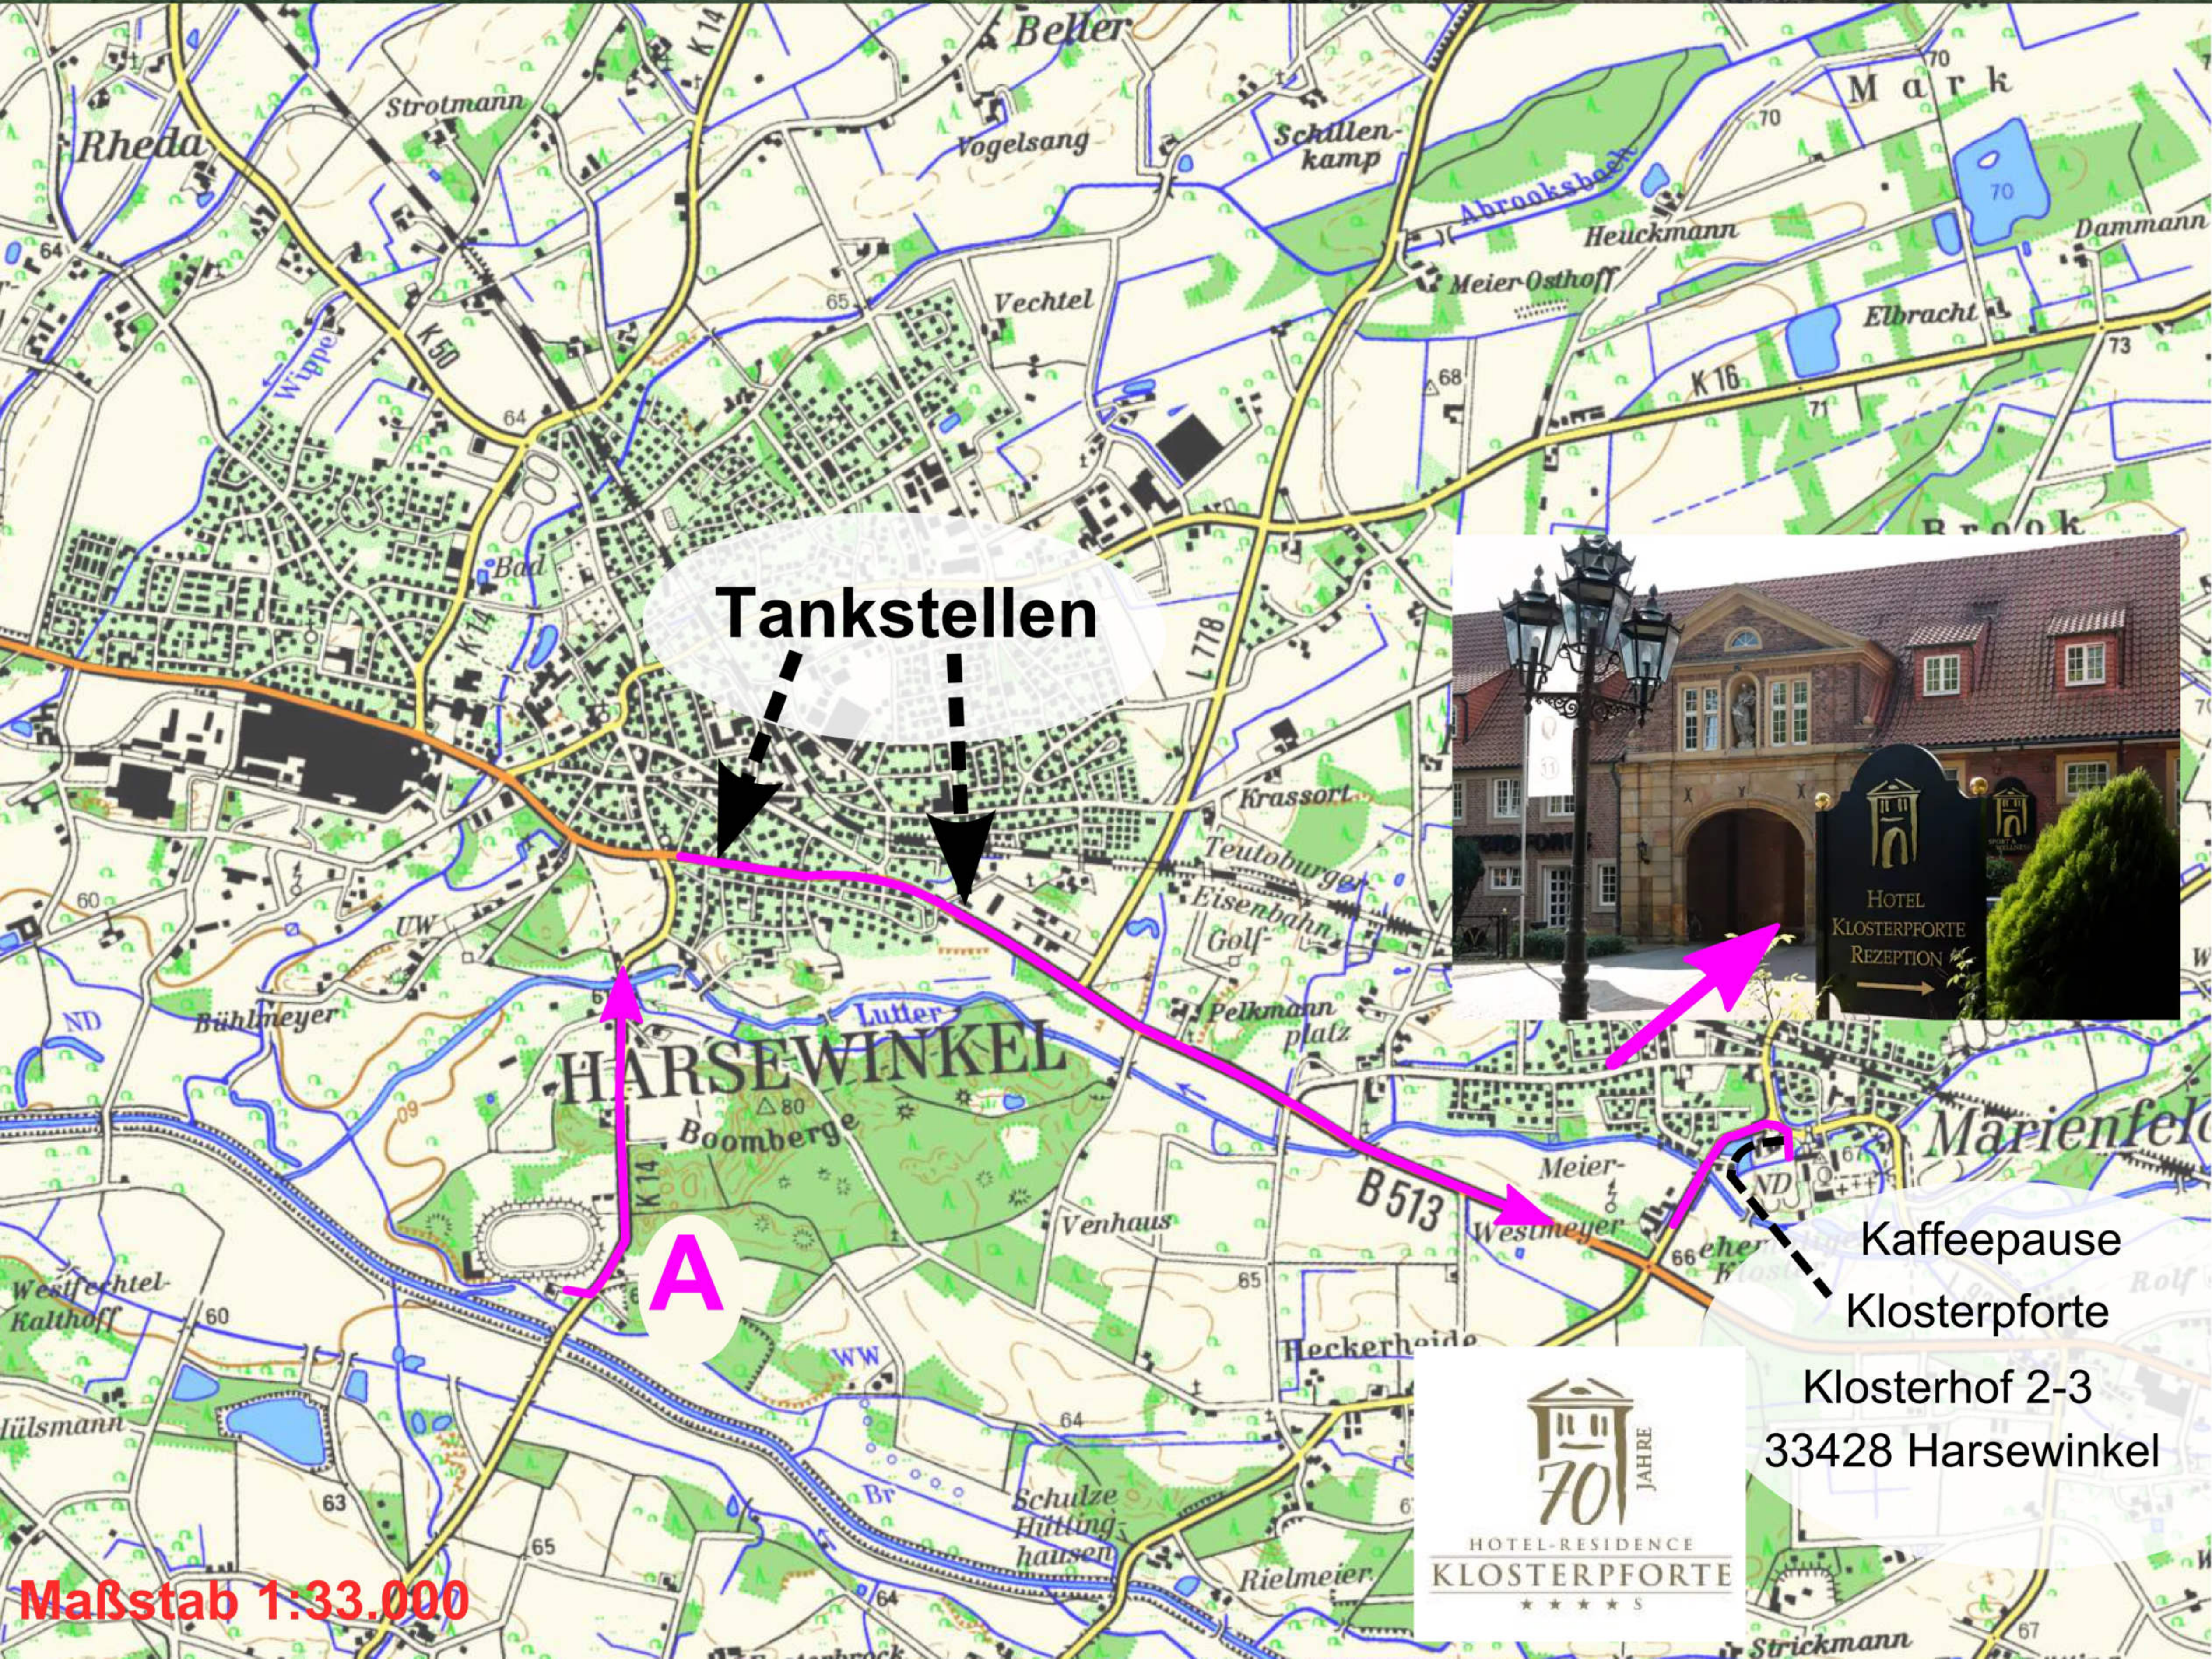

# 500

Seite 29

Maßstab 1:25.000

Kaffeepause  
Klosterpforte  
Klosterhof 2-3  
33428 Harsewinkel