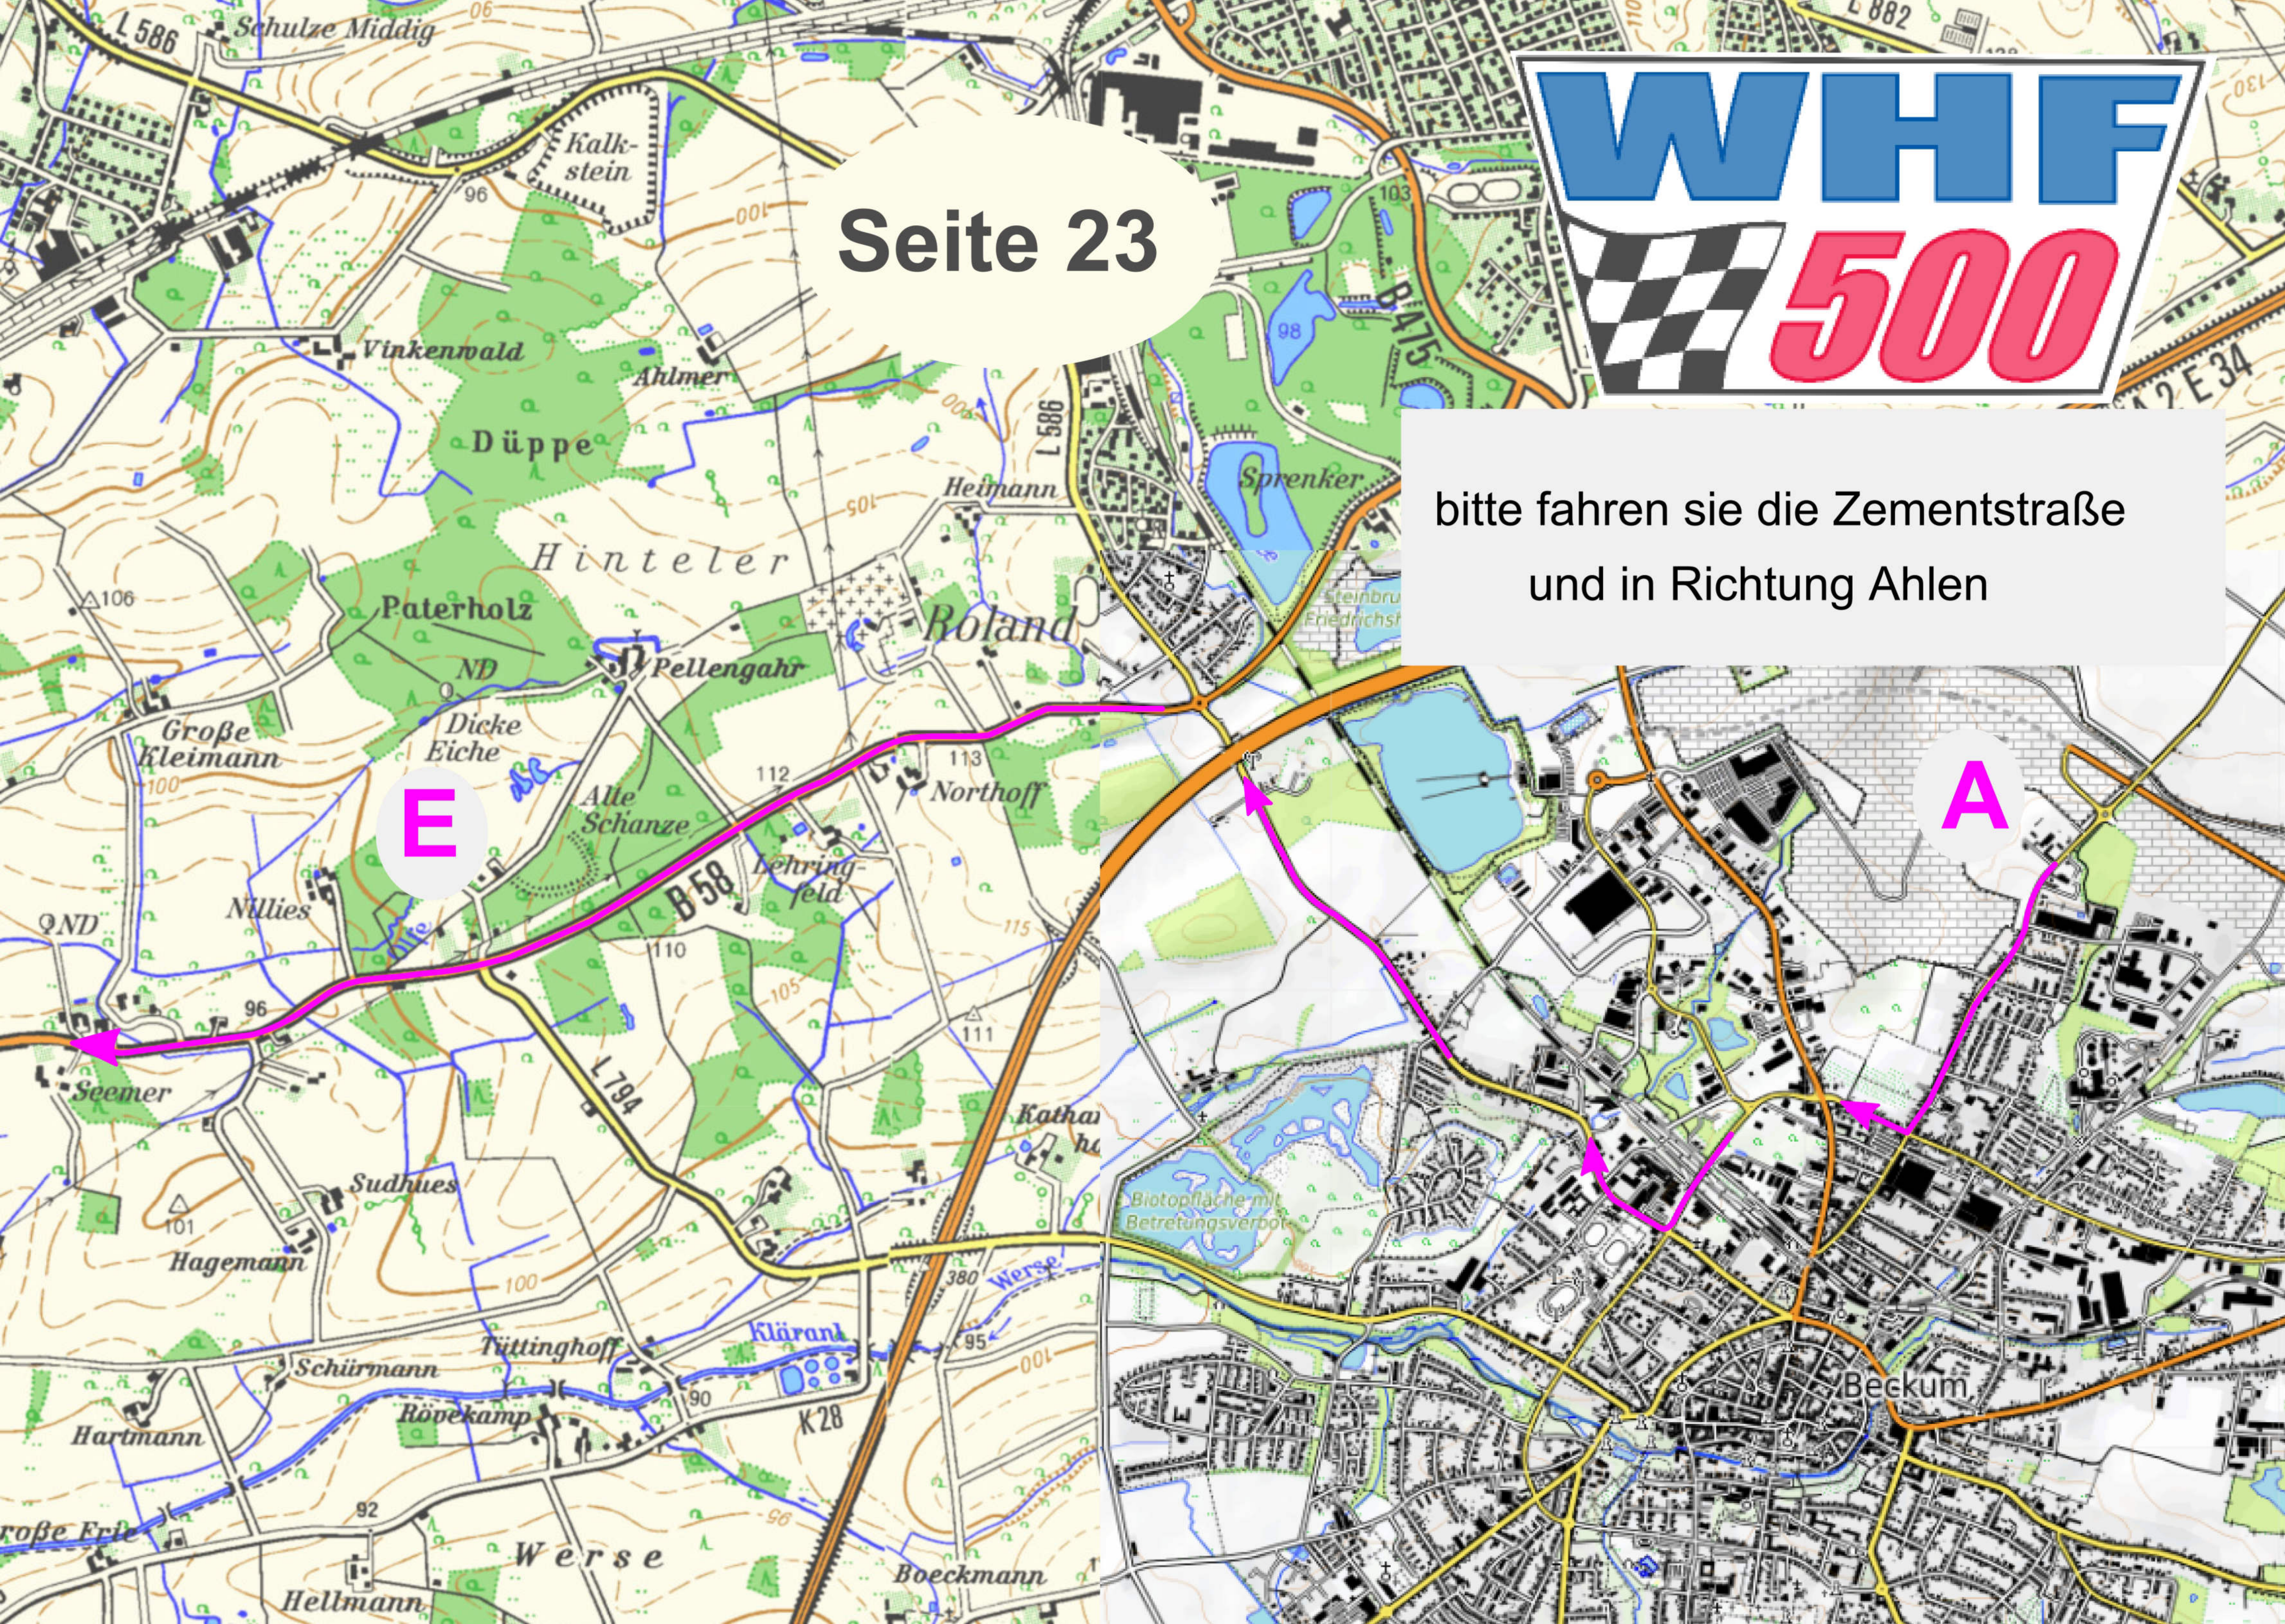

Q

E

Aufgabe Grenzannäherung:  
Der eingezeichneten Grenzlinie ist sich auf der nördlichen Seite so dicht zu nähern, daß die Fläche zwischen der Strecke und der Grenze so klein als möglich bleibt. Die Grenze darf dabei nicht berührt und nicht überschritten werden.

E

bitte fahren sie die "neue B58"  
in Richtung Beckum & Daimlerring

Seite 22

Maßstab 1:25.000

A

B

Seite 23

bitte fahren sie die Zementstraße  
und in Richtung Ahlen

E

A

Der Natur- und Gewerbepark Olfetal ist ein Rundkurs mit getrennten Fahrbahnen und 13 Kreisverkehren...

**WP - Start nach Funkuhr**

**Pfeil 1**

**Ziel 1 - 0:50 - 560 Meter**

**Ziel 2 - 0:12 - 60 Meter**

**Pfeil 2**