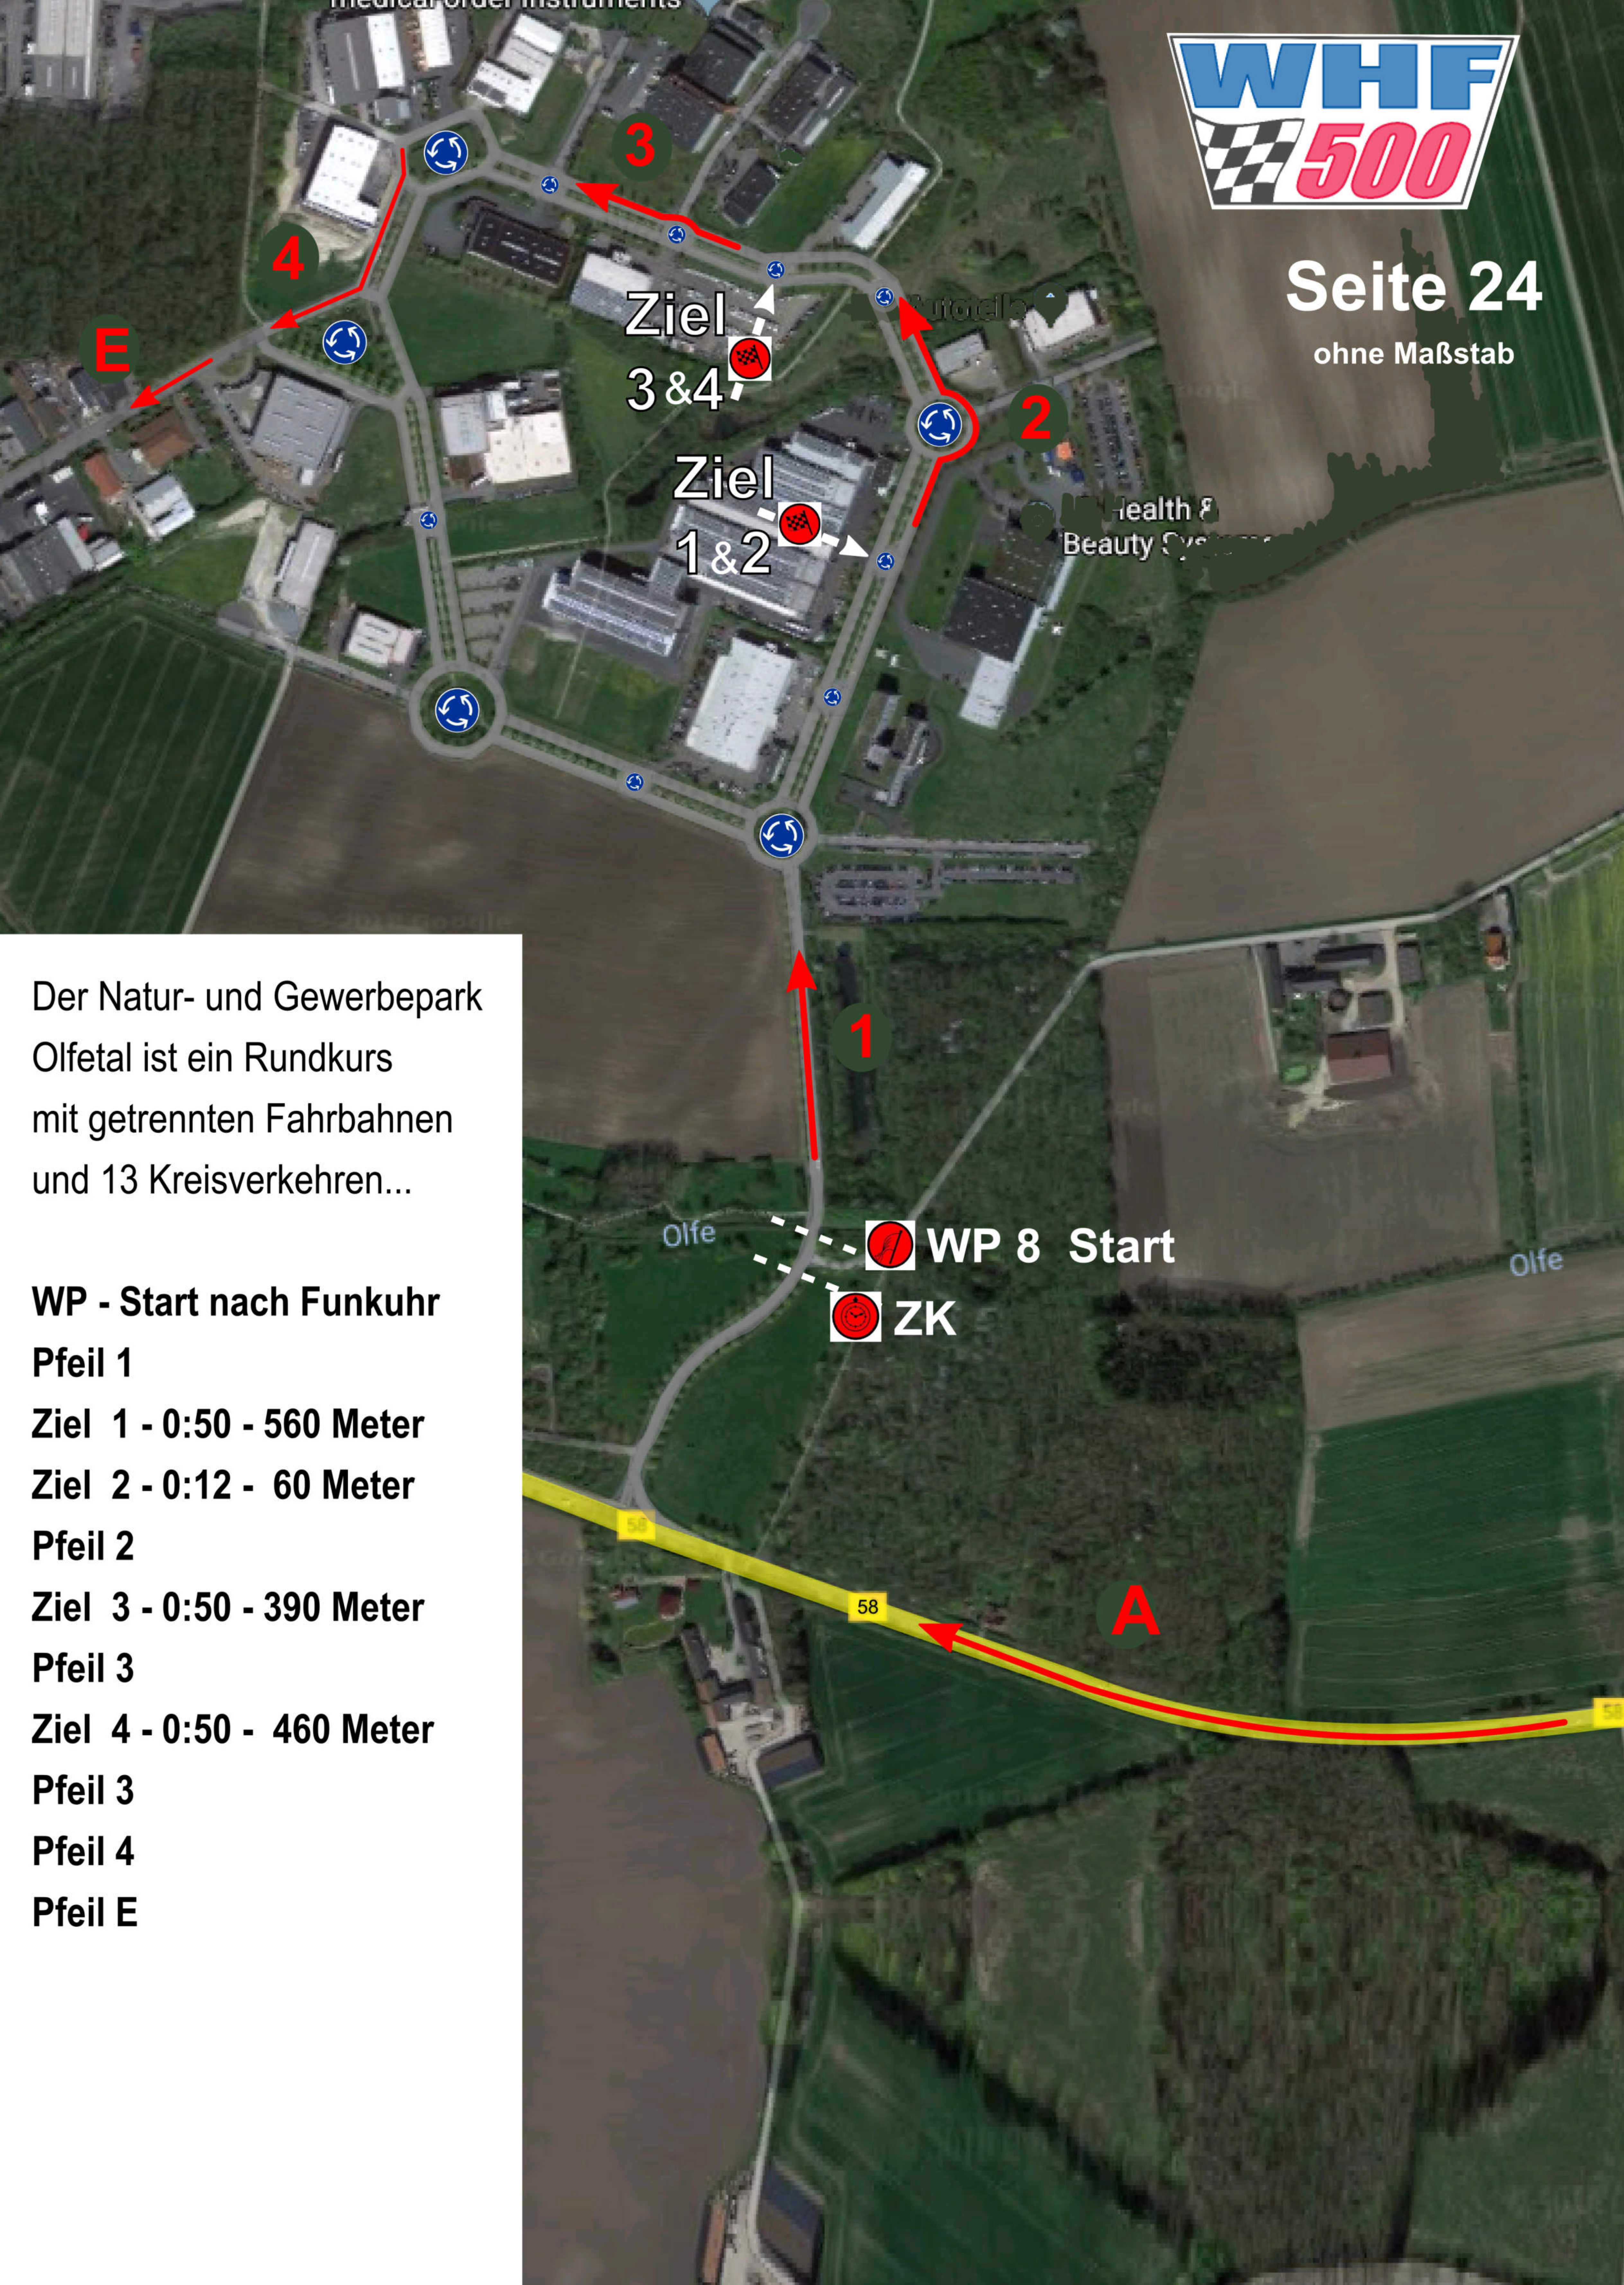

Q

E

Aufgabe Grenzannäherung:  
Der eingezeichneten Grenzlinie ist sich auf der nördlichen Seite so dicht zu nähern, daß die Fläche zwischen der Strecke und der Grenze so klein als möglich bleibt. Die Grenze darf dabei nicht berührt und nicht überschritten werden.

E

bitte fahren sie die "neue B58"  
in Richtung Beckum & Daimlerring

Seite 22

Maßstab 1:25.000

A

B

Seite 23

bitte fahren sie die Zementstraße  
und in Richtung Ahlen

E

A

Der Natur- und Gewerbepark Olfetal ist ein Rundkurs mit getrennten Fahrbahnen und 13 Kreisverkehren...

**WP - Start nach Funkuhr**

**Pfeil 1**

**Ziel 1 - 0:50 - 560 Meter**

**Ziel 2 - 0:12 - 60 Meter**

**Pfeil 2**