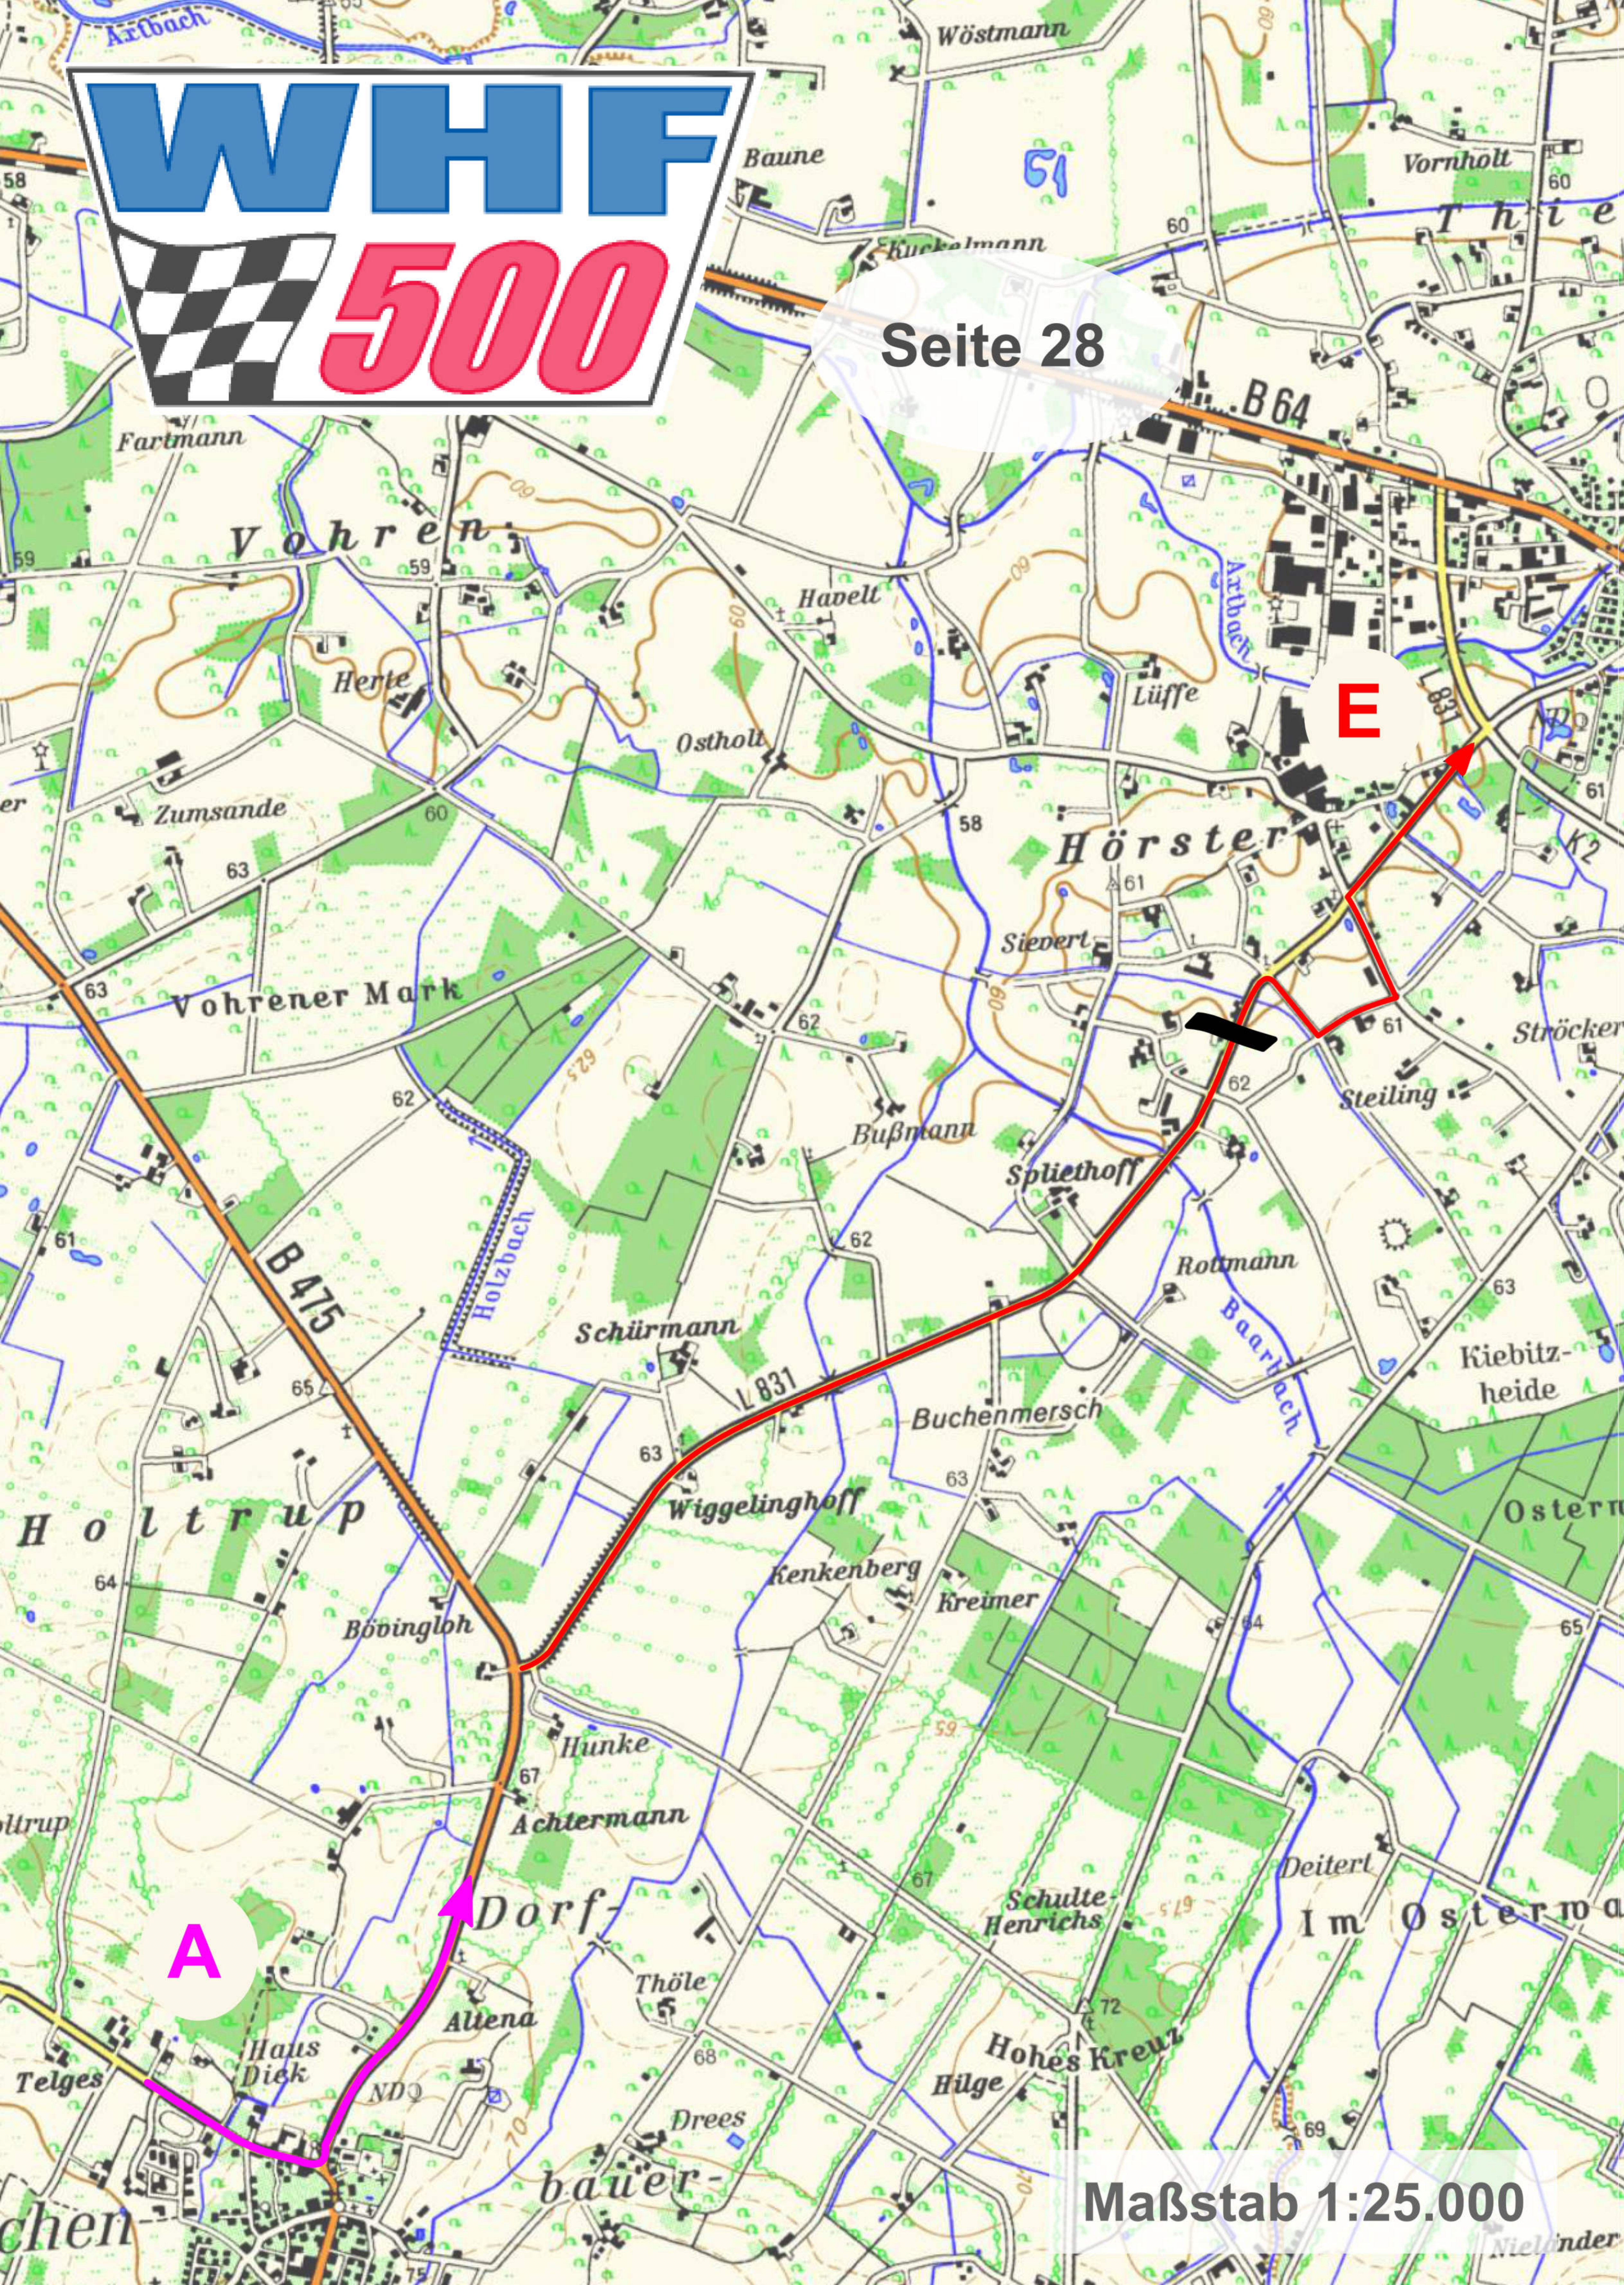

W H F

500

Seite 28

Maßstab 1:25.000

Nielländer