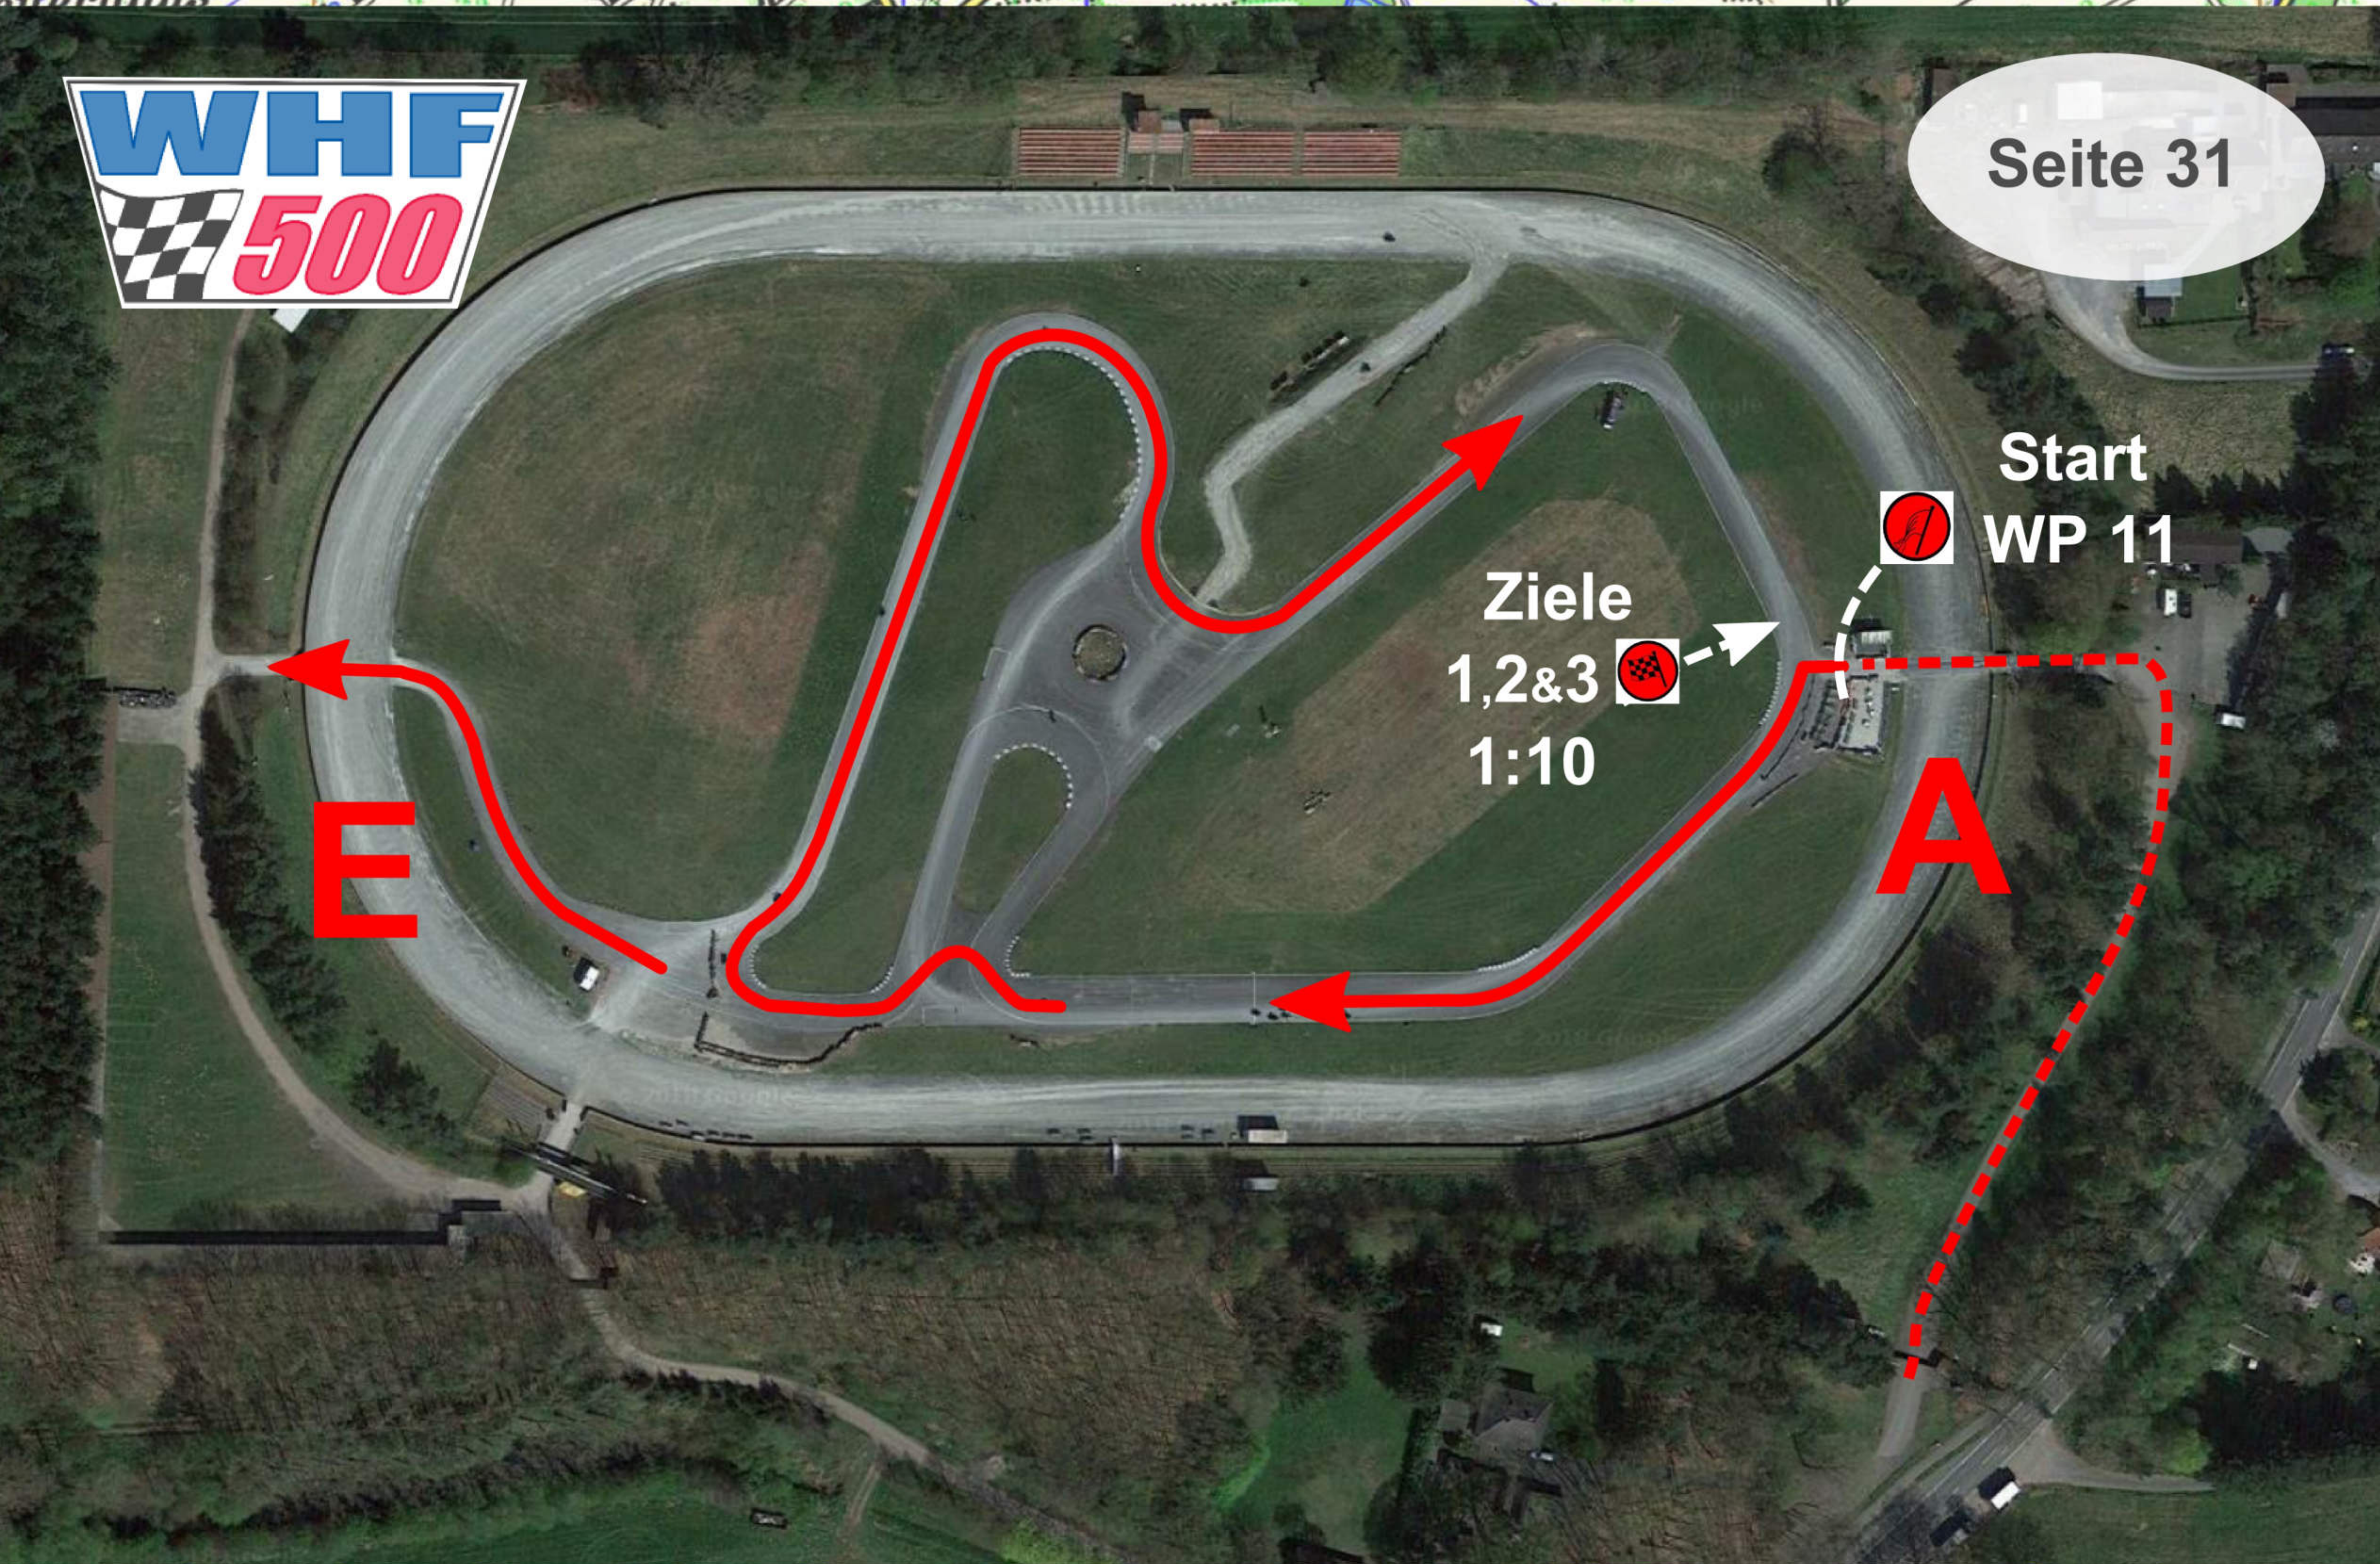

E

bitte fahren sie die "neue B58"  
in Richtung Beckum & Daimlerring

Seite 22

Maßstab 1:25.000

A

B

Seite 23

bitte fahren sie die Zementstraße  
und in Richtung Ahlen

# 500

Seite 29

Maßstab 1:25.000

Kaffeepause  
Klosterpforte  
Klosterhof 2-3  
33428 Harsewinkel